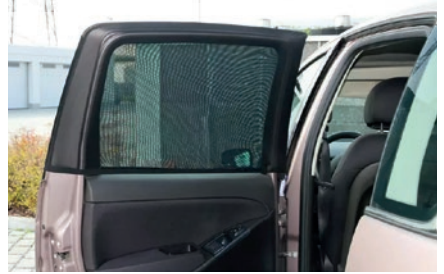

MILENCO

0338

Astin MGI 455x365mm
Korkeus 265 mm, **17⁷⁰**

MILENCO

3797

Astin MGI 2-askelmaa, 360x220 mm
Korkeus 185/365 mm, kantavuus 200 kg. **30³⁰**

922-22

Tuuletin autoon 12V 8W/15W tuplatuuletus 360°

Tehokas kaksiosainen tuuletin esim. autoon tai veneeseen. Säädettävä, hiljainen sekä tehokas puhallus (2 eri nopeutta). Moottori 100 % kuparia. Johdon pituus 115 cm.

19⁸⁰

61703-01

Truma mooveri vaunusiirrin G02 1800 kg puoliautomaattinen nousukyky 15 %
61702-01, 61703-01 Truma G02

Kiinnitä, kytke ja lähde liikkeelle. Älä viivyttele, tee tilaus jo tänään ja paranna reissujesi mukavuutta huomattavasti! Sisältää kaukosäätimen ja kaiken asennukseen tarvittavan. Moottorit akselin molemmin puolin kahdelle renkaalle.

- Parkkeeraa vaunu varmasti ja tarkasti
- Helppo asentaa
- Pieni sijoitus - isot hyödyt!
- Kevyt - vain 33 kg
- Asennus ei vaadi porausta tai hitsausta

1299⁰⁰

2024026020

Lippert Level 9 älykäs tasausjärjestelmäpari

Täydellinen tasapaino sekunneissa älysovelluksen avulla. Jopa 9 eri säätöä. Toimii matkailuautoissa, matkailuvauunuissa ja retkeilyautoissa.

LIPPERT

157⁰⁰

1 Mittaa sovelluksella 2 Säädä korkeus 3 Aseta kiila ja aja ylös

LISÄTIEDOT

MILENCO

4886

Peilipari Milenco Grand Falcon

14x22x17 cm.

139⁰⁰

MILENCO

2899

Peilipari Milenco Aero 4 Convex XXL

Varsi 41 cm.

98⁵⁵

1953

Milenco pehmuste Aero Pads, 2 kpl

Sopii peileihin Aero 3 & Grand Aero 3. Samat pehmusteet tulevat vakiona peiliparien mukana.

4⁹⁰

Aurinkosuojaja/hyttysverkko auton ikkunaan

Suojaa auton sisätiloja ja matkustajia auringolta estämättä näkyvyyttä ulospäin. Toimii myös hyttysverkkona ikkunoiden ollessa auki. Voidaan käyttää takasivukunnoissa myös ajon aikana. Ei estä ikkunan ylös- tai alaslaskua. Paketissa kaksiverkko.

912-66895