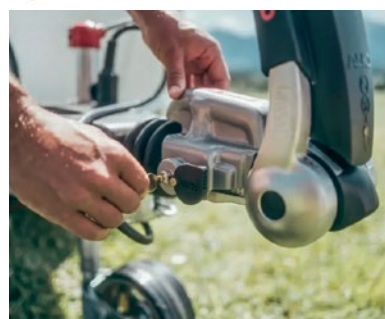

1310892

AL-KO
Lukituslaite AL-KO Safety Compact AKS Turvakytkimiin AKS2004 / 3004
Sopii 2004 / 3004, pelkkä lukituslaite

Vastaava kuin 1310890 ilman AK 160/300 kytkimen asennussarjaa.

Valmistettu lujasta teräksestä. Tarjoaa hyvän varkaudenestön kytkimelle. Helppo kiinnitys. Voidaan käyttää varkaudenestoon sekä kytketyssä että irrotetussa tilassa.

LISÄTIEDOT